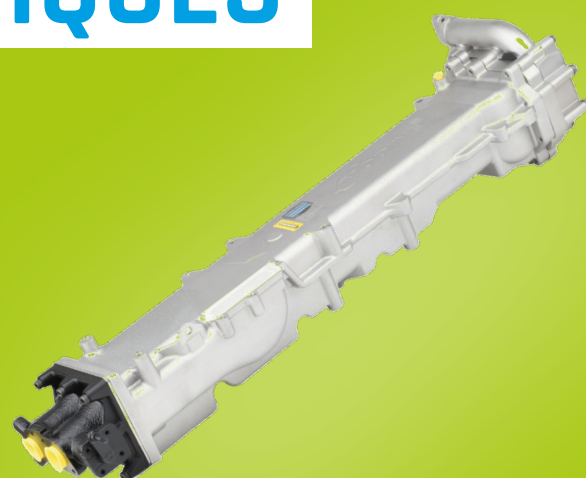

# MODULES EGR, CLAPETS EGR, VANNES PAPILLONS ET VÉRINS PNEUMATIQUES

**GARANTIE :**  
24 mois sans  
limitation de  
kilométrage