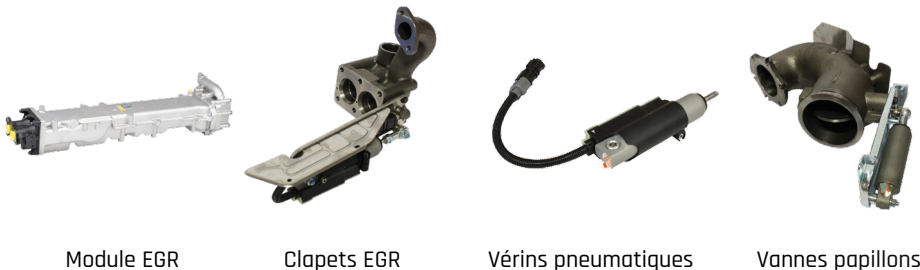

Circular Economy

Reman

Made in EUR

International

B2B systems

Module EGR

Clapets EGR

Vérins pneumatiques

## Modules EGR (remanufacturés)

N° réf.	Constructeur	Application	État de livraison
840000	MAN	D2066 / D2676	sans vérin de réglage
840010	MAN	D2066 / D2676	sans vérin de réglage
840020	MAN	D2866 / D2876	sans vérin de réglage
840040	MAN	D2066 / D2676	sans servomoteur
840050	MAN	D0836	-
840070	MAN	D2066 / D2676	sans vérin de réglage
840080	MAN	D2066 / D2676	sans vérin de réglage
840100	MAN	D2066/ D2676	sans vérin de réglage
840110	MAN	D0834	-
840150	MAN	D0836	-
840230	SCANIA	D09 XPI / DC13 XPI / D13	-
840240	SCANIA	D9 / D13 / OC09 / OC13	-
840290	MAN	D2066 / D2676	sans servomoteur
840300	MAN	D2066 / D2676	sans servomoteur
840400	MAN	D2066 / D2676	sans servomoteur
840430	MAN	D2066 / D28	sans servomoteur