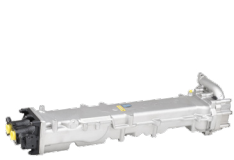

Circular Economy

Reman

Made in EUR

International

B2B systems

EGR module

EGR shut-off valves

Pneumatic cylinder

Throttle valves

rema.germany
part of a better future

EGR modules (remanufactured)

Item no.	Manufacturer	Application	Delivery state
840000	MAN	D2066 / D2676	Without actuating cylinder
840010	MAN	D2066 / D2676	Without actuating cylinder
840020	MAN	D2866 / D2876	Without actuating cylinder
840040	MAN	D2066 / D2676	Without servomotor
840050	MAN	D0836	-
840070	MAN	D2066 / D2676	Without actuating cylinder
840080	MAN	D2066 / D2676	Without actuating cylinder
840100	MAN	D2066/ D2676	Without actuating cylinder
840110	MAN	D0834	-
840150	MAN	D0836	-
840230	SCANIA	D09 XPI / DC13 XPI / D13	-
840240	SCANIA	D9 / D13 / OC09 / OC13	-
840290	MAN	D2066 / D2676	Without servomotor
840300	MAN	D2066 / D2676	Without servomotor
840400	MAN	D2066 / D2676	Without servomotor
840430	MAN	D2066 / D28	Without servomotor

EGR shut-off valves (remanufactured)

Item no.	Manufacturer	Application
830222	MAN	E2876
830260	MAN	D2066, D2676
830290	MAN	D0836

Throttle valves (remanufactured)

Item no.	Manufacturer	Application
831170	MAN	D20/D26
830510	MAN	D2066, D2676
831150	MAN	D20/D26
830430	MAN	D2066
830390	MAN	D20/D26, D2876
830600	MAN	D2066, D2676
830410	IVECO	Tector 5,7
830370	MAN	D20/D26, D2876